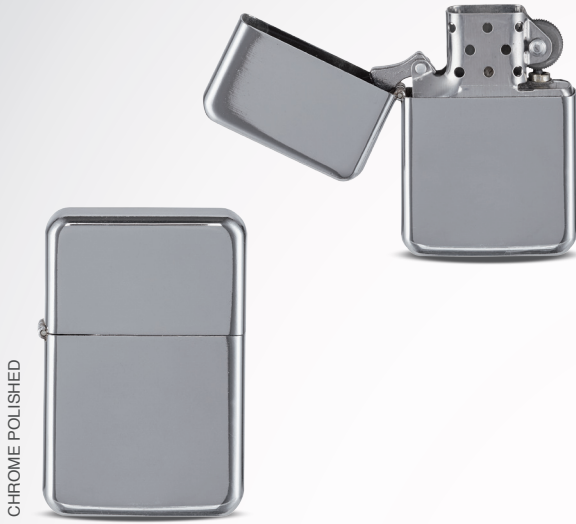

Gift
Box

10 x 10
100

12122 EB-036 76

12121 EB-036 49

EB-062 Metal

Printable Space: 30 x 30 mm

Box 20 x 10 200

CHROME POLISHED